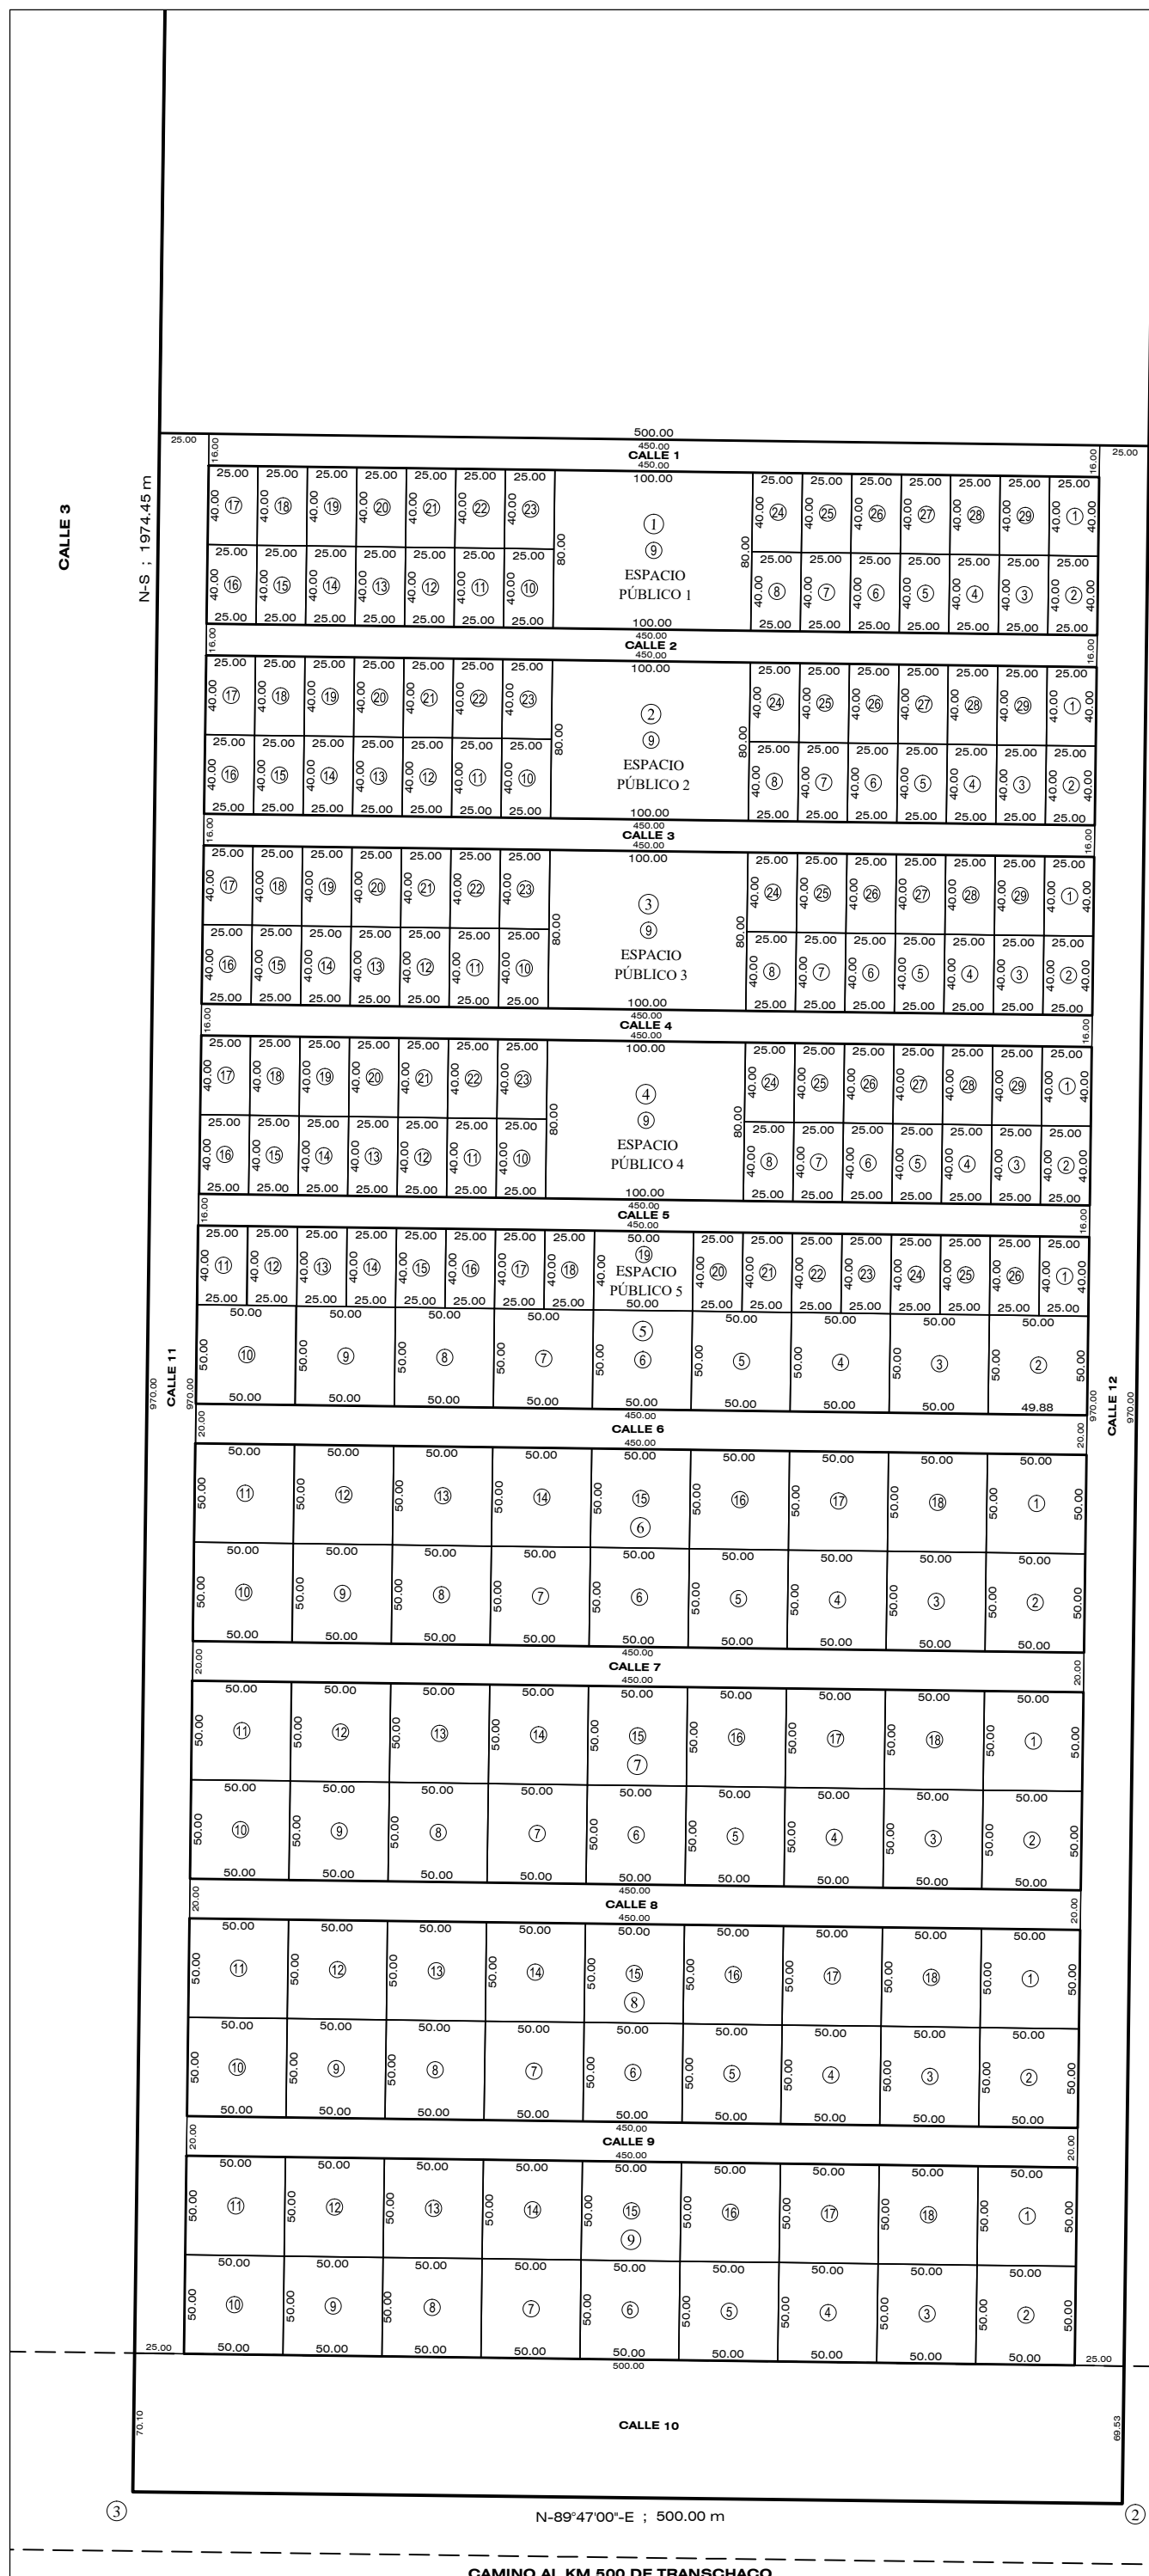

CUADRO DE SUPERFICIES

MANZANA 1	
Lote N.º:	Superficie (m²)
1 al 8	1000,0000
10 al 23	1000,0000
24 al 29	1000,0000
Total	28000,0000

MANZANA 2	
Lote N.º:	Superficie (m²)
1 al 8	1000,0000
10 al 23	1000,0000
24 al 29	1000,0000
Total	28000,0000

MANZANA 3	
Lote N.º:	Superficie (m²)
1 al 8	1000,0000
10 al 23	1000,0000
24 al 29	1000,0000
Total	28000,0000

MANZANA 4	
Lote N.º:	Superficie (m²)
1 al 8	1000,0000
10 al 23	1000,0000
24 al 29	1000,0000
Total	28000,0000

MANZANA 5	
Lote N.º:	Superficie (m²)
1	1000,0000
2 al 10	2500,0000
11 al 18	1000,0000
20 al 26	1000,0000
Total	38500,0000

MANZANA 6	
Lote N.º:	Superficie (m²)
1 al 18	2500,0000
Total	45000,0000

MANZANA 7	
Lote N.º:	Superficie (m²)
1 al 18	2500,0000
Total	45000,0000

MANZANA 8	
Lote N.º:	Superficie (m²)
1 al 18	2500,0000
Total	45000,0000

MANZANA 9	
Lote N.º:	Superficie (m²)
1 al 18	2500,0000
Total	45000,0000

MANZANA 1 – ESPACIO PÚBLICO 1	
Lote N.º:	Superficie (m²)
9	8000,0000
Total	8000,0000